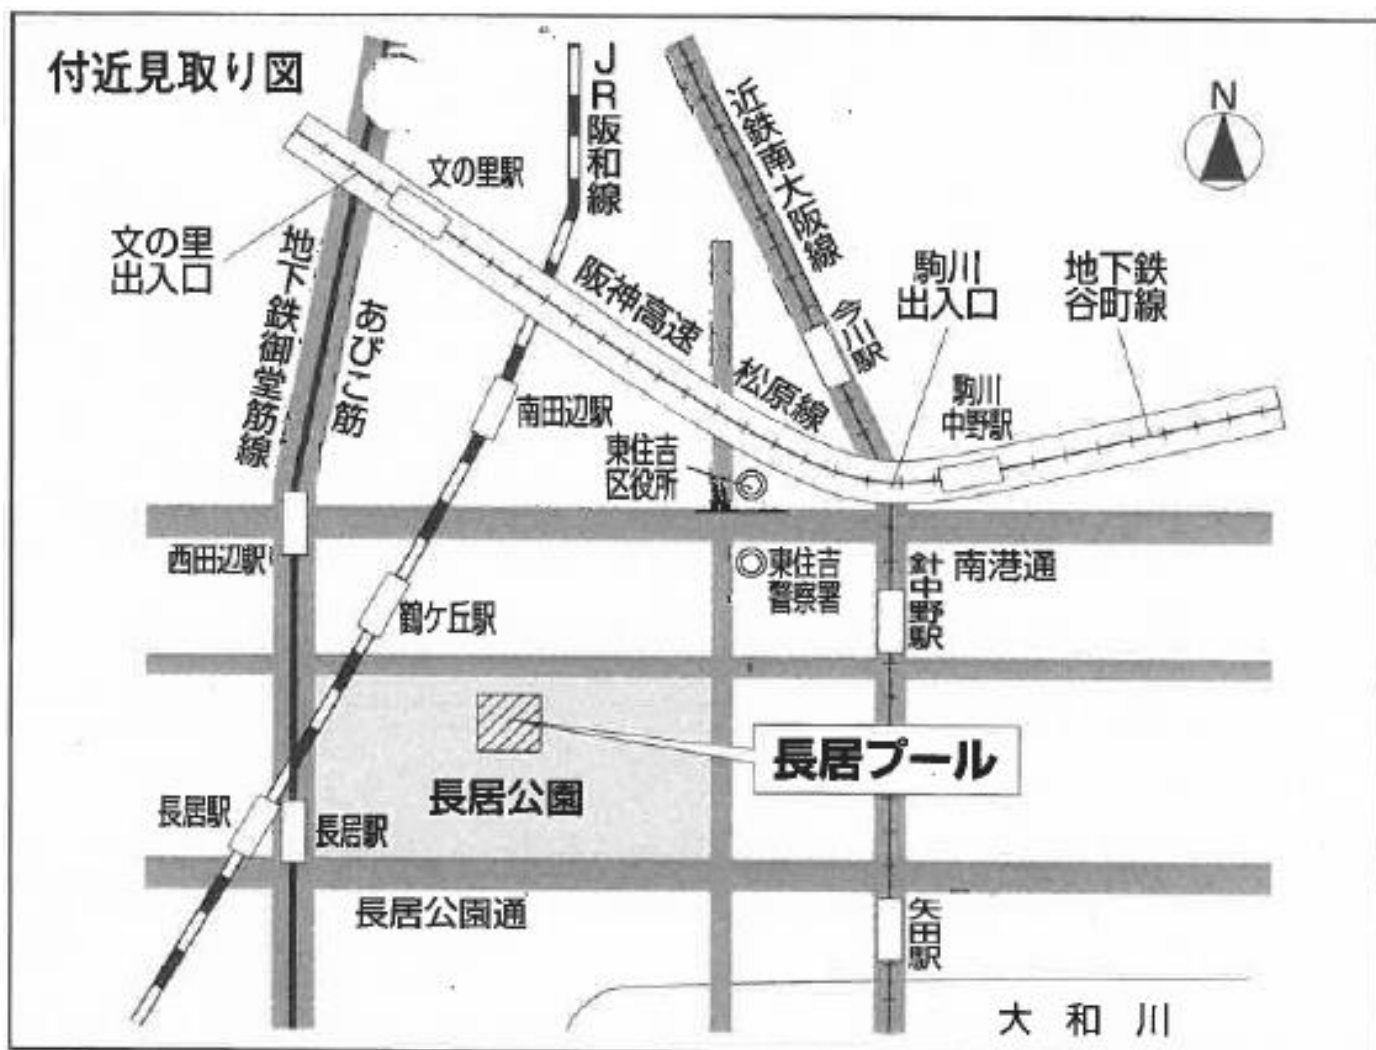

長居屋内プール

東住吉区长居公園 1-1 (長居公園内) ☎06-6609-1580

最寄駅：大阪メトロ御堂筋線「長居」下車 1号・3号出口東へ

JR阪和線「長居」下車東出口東へ

JR阪和線「鶴ヶ丘」下車東出口東南へ

阿倍野屋内プール

阿倍野区阿倍野筋 3-13-23 ☎06-6636-7290

最寄駅：大阪メトロ谷町線「阿倍野」7番出口から北西へ徒歩5分

附近見取図

浪速屋内プール

浪速区難波中3-8-8 ☎06-6643-6446

最寄駅：南海「難波」、大阪メトロ「なんば」
近鉄電車「なんば」、JR線「難波」

附近見取図